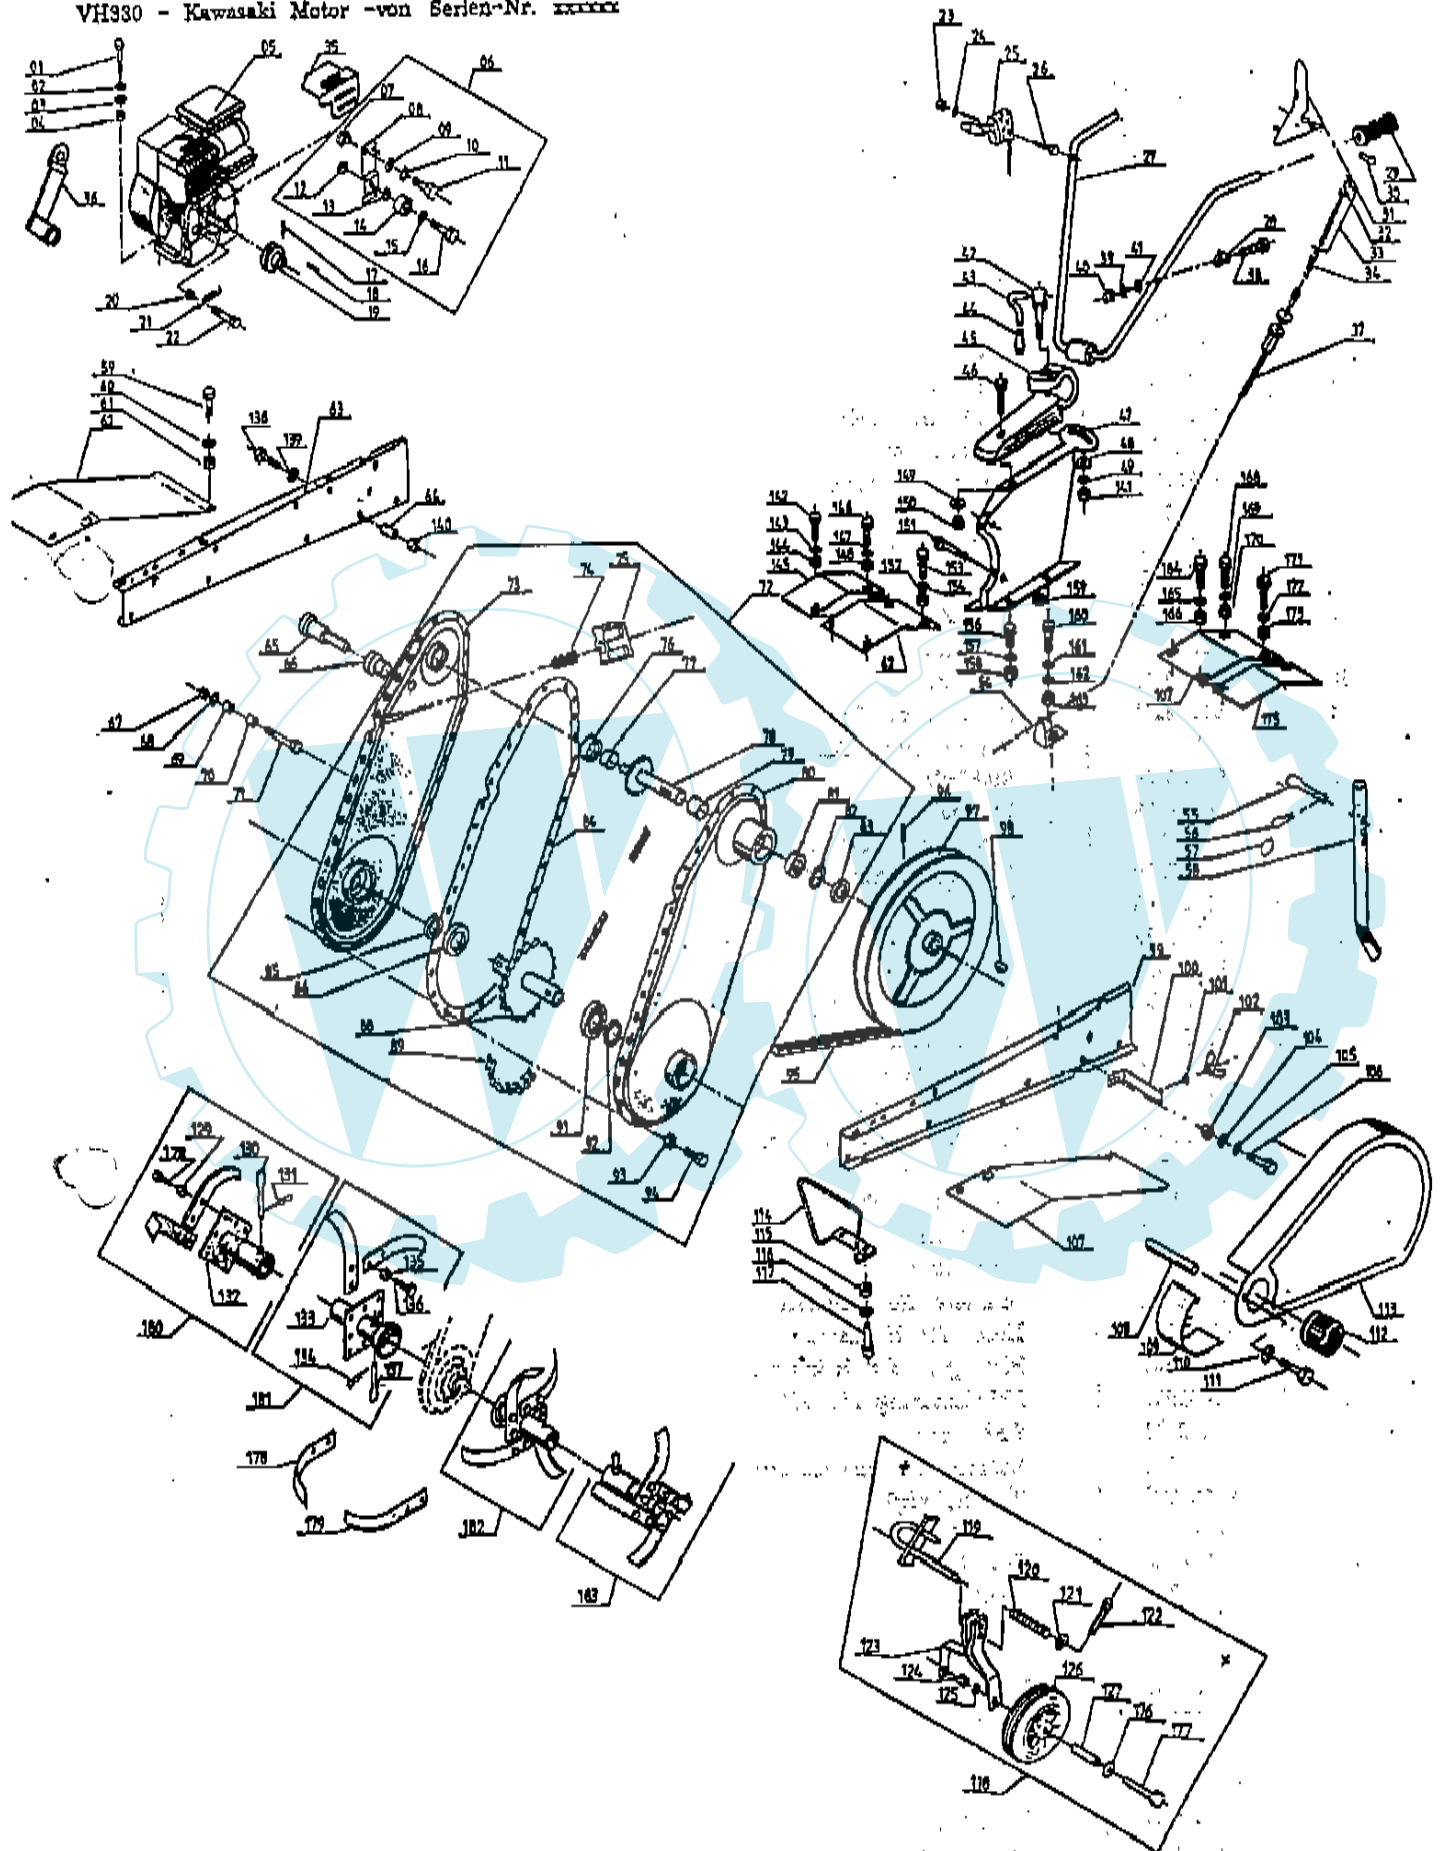

VH330 - Kawasaki Motor - von Serien-Nr. xxxxxx

Bild nr.	Ersatzteil nr.	Bezeichnung
001	90102916	Stahlbolzen
002	90102198	Federtellerscheibe
003	90102310	Planscheibe
004	90100882	Mutter
005	FA 130 DX	Motor 3,0 PS Kawasaki
006	90001008	Spannrolle Kompl.
007	90001007	Busche mit Brust
008	90001008	Spannrollenhalter
009	90102310	Planscheibe
010	90102198	Federtellerscheibe
011	90103993	Setzschraube
012	90111557	Konter Mutter
013	97000060	Busche
014	90000306	Spannrolle mit Lager
015	90102199	Federtellerscheibe
016	90102772	Setzschraube
017	90100270	Reitstockschrauben
018	90102060	Passfeder
019	90000610	Kellriemenscheibe
020	90100732	Mutter
021	90001030	Ausgleichfeder
022	90103891	Setzschraube
023	90100572	Hutmutter
024	90102195	Federtellerscheibe
025	90307010	Gasregulierung Kompl.
026	90102890	Stahlbolzen
027	90001029	Lenkholm
028	90000367	Winkel für Justierschraube
029	90307350	Schaumhandgriff
030	90101418	Nist
031	90000439	Kupplungsgriff
032	90000365	S-Haken
033	90000438	Knötchenkette & S-Haken Kompl.
034	90000134	Ausgleichfeder
035	90001139	Auspuffschutz
036	90122610	Zündkerzeschlüssel
037	90001037	Kupplungsbowdenzug Kompl.
038	90102781	Setzschraube
039	90102195	Federtellerscheibe
040	90100572	Hutmutter
041	90102309	Planscheibe
042	90000162	Schraube für Holmstütze
043	90000090	Hebel für Holmstütze
044	90307351	Plastikgriff für Holmstütze
045	90001200	Holmhalterung no. 2170
046	90102941	Stahlbolzen
047	90001028	Konsole für Holmhalterung
048	90120075	Scheibe, groß
049	90121012	Tellerscheibe
050	90102728	Setzschraube
051	90102309	Planscheibe
052	90102195	Federtellerscheibe
053	90100861	Mutter
054	90001054	Winkel für Kupplungsbowdenzug
055	90000055	Steckbolzen
056	90000057	Federaplant
057	90000055	Ring für Federaplant
058	90001058	Bremssporn
059	90102726	Setzschraube
060	90102195	Federtellerscheibe